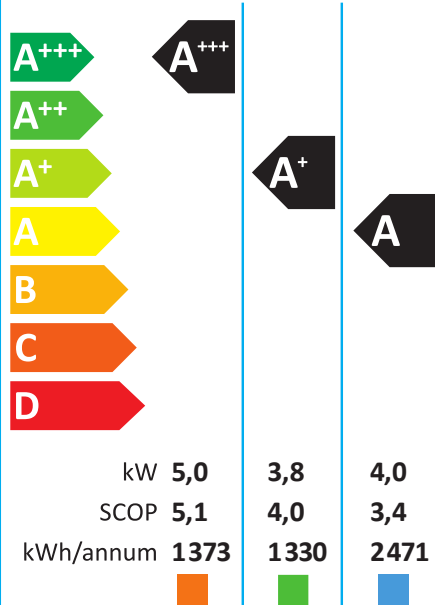

**ENERG** Y IJA  
 енергия · ενεργεια IE IA

SIRIUS

NØRDIS / NORDIS

NDI/NDO-S18TC1/TC2

SEER

kW 5,1  
 SEER 6,1  
 kWh/annum 293

SCOP

53 dB

65 dB

ENERGIA · ЕНЕРГИЯ · ΕΝΕΡΓΕΙΑ · ENERGIJA · ENERGY · ENERGIE · ENERGI

626/2011